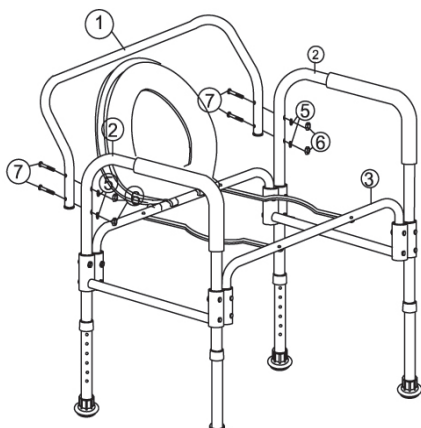

Установите (1 x 1) спинку в отверстие между подлокотниками (2 x 2)
Закрепите шурупами (7 x 4)
болтами (5 x 4)
контргайками (6