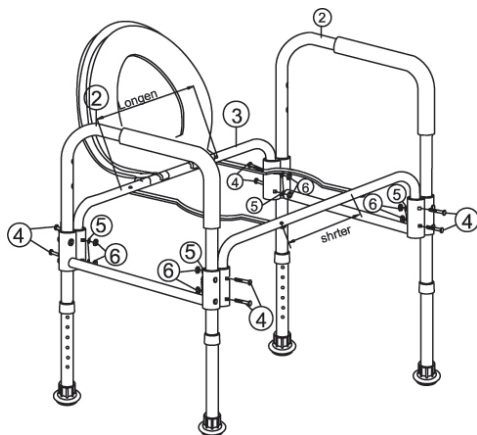

Сборка кресло-туалета WC eFix, WC XXL.

Разложите кресло-туалет, опустите ведро в отверстие и накройте крышкой.

Сборка кресла-туалета WC Эконом.

Соедините раму сиденья с подлокотниками (2 x 2)
Закрепите шурупами (4 x 8)
болтами (5 x 8)
контргайками (6 x 8)