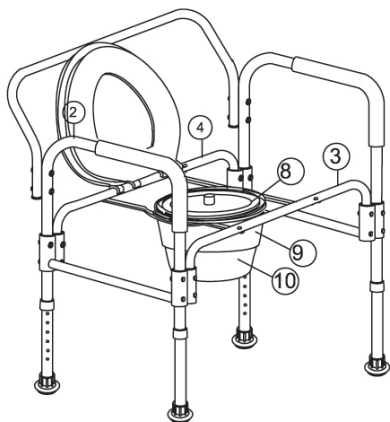

Поставьте насадку на ведро (8 x 1), ведро (9 x 1) и защиту от брызг (10 x 1) в отверстие, закрепленное на трубках