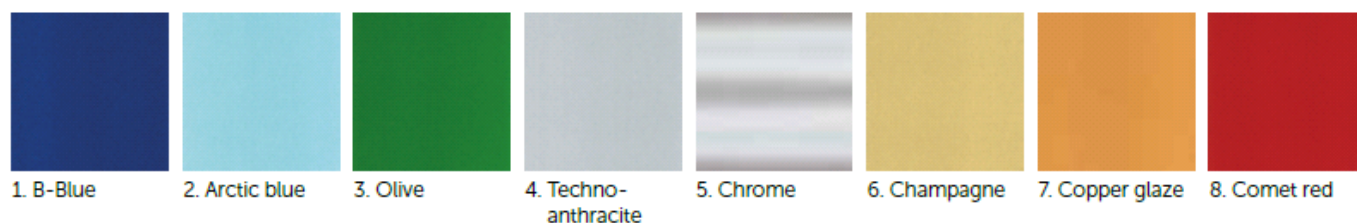

Специальная конструкция: