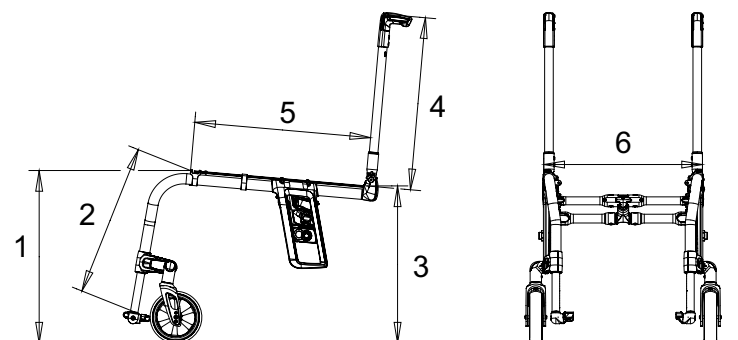

### Замеры кресла-коляски\*

- 1 Высота сиденья спереди (ASH)  
= от пола до верхней части трубки сиденья
- 2 Длина подножки (LL)  
= от верхней части трубки сиденья до подножки (без подушки)
- 3 Высота сиденья сзади (PSH)  
= от пола до верхней части трубки сиденья
- 4 Высота спинки (BH)  
= от верхней части трубки сиденья до верхней части спинки
- 5 Глубина сиденья (SD)  
= от трубки спинки до конца трубки сиденья
- 6 Ширина сиденья (SW)  
= расстояние между внешними сторонами трубок сиденья