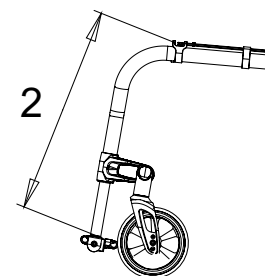

Обшивка сиденья			Цена
МС 15	☐	Обшивка с карманом для хранения мелочей	2 200 руб.
МС 16	☐	Нейлоновая обшивка, стандартная	—
МС 18	☐	Ultra light, облегченная	2 200 руб.
МС 06	☐	Без обшивки	—

Подушки противоположные			Цена
МС 01	☐	Подушка, стандартная (толщина 5 см)	5 700 руб.
МС 02	☐	Подушка Cubic Foam (толщина 5 см)	6 700 руб.
МС 05	☐	Подушка Evolight (толщина 6 см)	14 400 руб.
МС 20	☐	Подушка контурная Terra (толщина по внешнему контуру 10 см)	13 200 руб.
МС 21	☐	Подушка контурная с гелевой вставкой Terra Aqous (толщина по внешнему контуру 10 см)	15 000 руб.
МС 22	☐	Подушка контурная с надувающимися отсеками Terra Flair (толщина по внешнему контуру 10 см)	27 300 руб.
МС 23	☐	Подушка Cloud, состоит из отдельных отсеков, наполненных гелем (толщина 10 см)	43 300 руб.

Длина голени в см (без подушки)		
Длина голени (ДГ) в см ..... (возможна настройка длины 28 – 51 см)		
МВ 130	☐	Регулируемая по высоте

Опора для стоп			Цена
МВ 160	☐	Сплошная подножка, алюминиевая	—
МВ 180	☐	Сплошная подножка, карбоновая	—177 г 8 000 руб.

Аксессуары подножек			Цена
МВ 70	☐	Фиксатор для сплошной подножки	4 600 руб.

Другие аксессуары			Цена
МЗ 51	☐	Ремень поясной с металлической пряжкой	4 100 руб.
МЗ 59	☐	Карман для мобильного телефона	1 600 руб.

Колпаки на спицы			Цена
МГ 90	☐	Прозрачные	7 800 руб.
МГ 100	☐	С рисунком «Графика»	11 400 руб.
МГ 101	☐	С рисунком «Чудо»	11 400 руб.
МГ 102	☐	С рисунком «Сеть»	11 400 руб.
МГ 103	☐	С рисунком «Роботы»	11 400 руб.
МГ 104	☐	С рисунком «Спектр»	11 400 руб.

Цвет рамы			Цена
001	☐	Серебряный	22 700 руб.
002	☐	Антрацитный металлик	22 700 руб.
003	☐	Черный глянцевый (RAL 9005)	22 700 руб.
004	☐	Светло-голубой	22 700 руб.
005	☐	Светло-оранжевый с блестками	22 700 руб.
009	☐	Малиновый	22 700 руб.